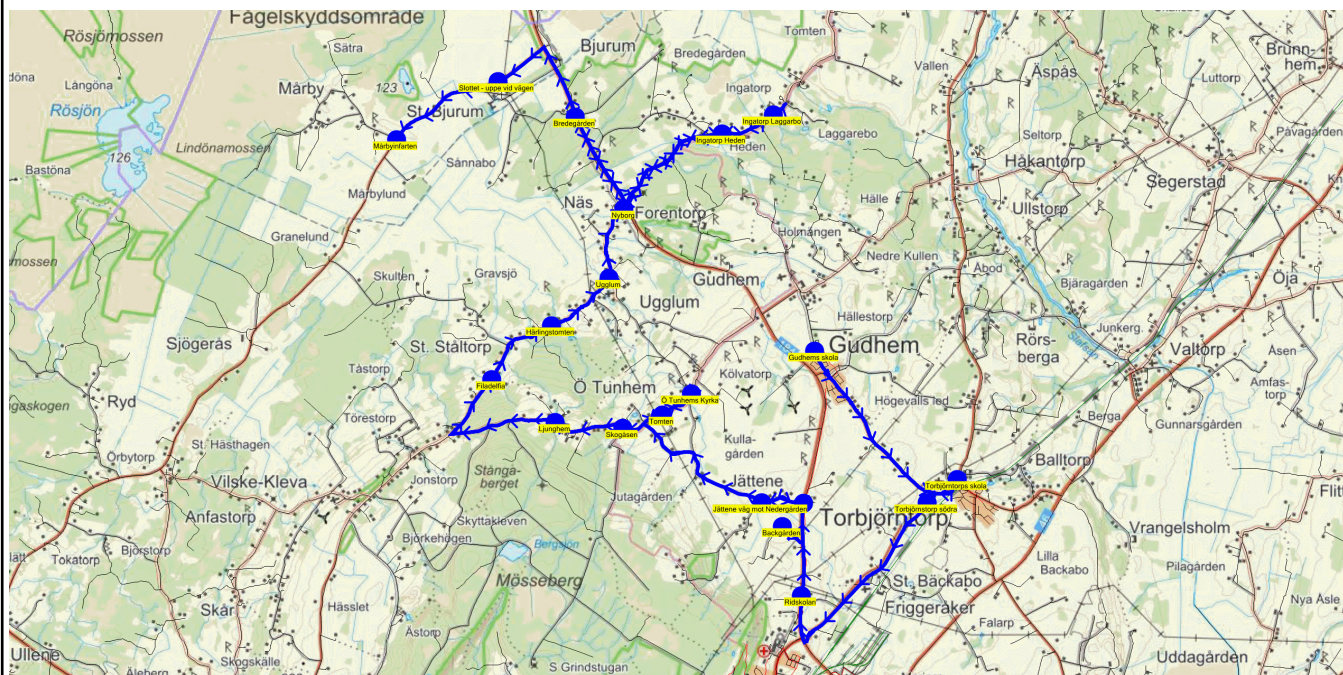

SKJUTS+
2023-08-03 12:11:52Entreprenör Connect Bus Söne AB
Fordon 13 Buss 13

Läsår 23/24

Turnr	Start kl	Slut kl	Linjesträckning	PunktNr	Hållplats	Km-Ack	Tid	På	Av	Byte
664	15.50	16.16	Gudhems skola - Håkantorp - Tomten - Kloarebacken - Balltorp - Källegården MÅNDAGAR, TISDAGAR, ONSDAGAR och TORSDAGAR	600	Gudhems skola	0	15.50	10		
				41155	Håkantorp	4.26	15.57		1	
				41160	Tomten	7.87	16.03		4	
				41158	Kloarebacken	9.43	16.05		2	
				636	Balltorp	13.64	16.12		3	
				634	Källegården	15.79	16.16		5	

När det är olika antal elever olika dagar skrivs det största antalet med fet stil.

SKJUTS+
2023-08-03 12:11:55Entreprenör Connect Bus Söne AB
Fordon 14 Buss 14

Läsår 23/24

Turnr	Start kl	Slut kl	Linjesträckning			
M665	15.50	16.40	Gudhems skola - Torbjörnstorps skola - Torbjörnstorps södra - Ridskolan - Backgården - Jättene väg mot Nedergården - Jättene - Tomten - Ö Tunhems Kyrka - Skogåsen - Ljunghem - Filadelfia - Härlingstomten - Ugglum - Nyborg - Ingatorp Heden - Bredegården - Ingatorp Laggårbo - Slottet - uppe vid vägen - Mårbyinfarten MÅNDAGAR			
PunktNr	Hållplats	Km-Ack	Tid	På	Av	Byte
600	Gudhems skola	0	15.50	36		
41166	Torbjörnstorps skola	3.49	15.54		12	
41382	Torbjörnstorps södra	4.31	15.56			
41116	Ridskolan	7.98	16.00		1	
678	Backgården	9.21	16.02		1	
679	Jättene väg mot Nedergården	10.94	16.04		1	
41114	Jättene	11.66	16.05			
613	Tomten	15.13	16.08		1	
614	Ö Tunhems Kyrka	15.71	16.10		3	
612	Skogåsen	16.99	16.11		1	
611	Ljunghem	18.12	16.13		2	
41230	Filadelfia	20.84	16.16		1	
608	Härlingstomten	22.21	16.18		3	
41228	Ugglum	23.48	16.20		2	
41103	Nyborg	24.73	16.22		2	
645	Ingatorp Heden	26.8	16.24		1	
41101	Bredegården	30.42	16.28			
644	Ingatorp Laggårbo	35.3	16.32		1	
605	Slottet - uppe vid vägen	42.32	16.38		3	
603	Mårbyinfarten	44.19	16.40		1	