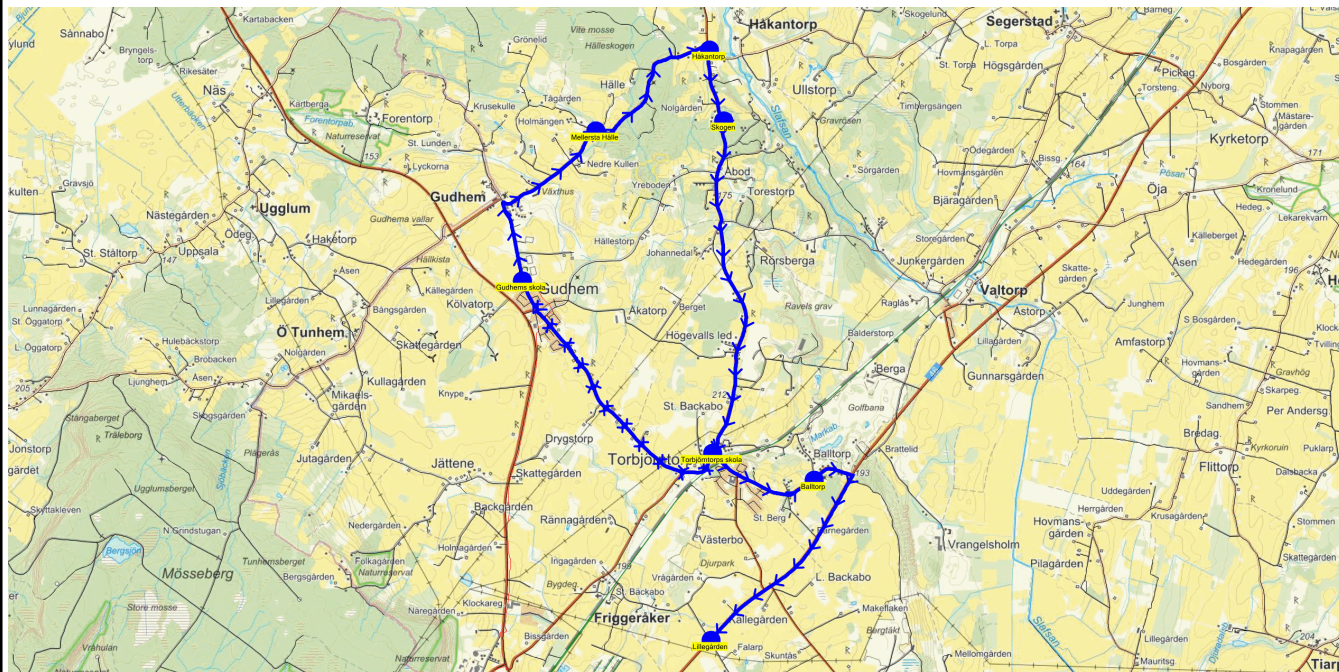

SKJUTS+
2023-08-03 12:11:16Entreprenör Connect Bus Söne AB
Fordon 13 Buss 13

Läsår 23/24

Turnr	Start kl	Slut kl	Linjesträckning			
635	13.25	14.15	Gudhems skola - Hälsingsgården - Friggeråker - Ridskolan - Backgården - Jättene - Jättene väg mot Nedergården - Ö Tunhems Kyrka - Tomten - Skogåsen - Ljunghem - Ståltorp - Härlingstomten - Ugglum - Nyborg - Ingatorp Heden - Ingatorp Laggårbo - Bredegården - Slottet - uppe vid vägen - Mårbyinfarten FREDAG			
PunktNr	Hållplats	Km-Ack	Tid	På	Av	Byte
600	Gudhems skola	0	13.25	25		
114	Hälsingsgården	2.37	13.29		1	
630	Friggeråker	4.45	13.31		1	
41116	Ridskolan	6.82	13.35		1	
678	Backgården	8.06	13.37		1	
41114	Jättene	9.11	13.39		1	
679	Jättene väg mot Nedergården	9.78	13.40		3	
614	Ö Tunhems Kyrka	13.14	13.44		2	
613	Tomten	13.73	13.46		4	
612	Skogåsen	14.42	13.47			
611	Ljunghem	15.55	13.49		2	
41229	Ståltorp	18.83	13.54		2	
608	Härlingstomten	19.64	13.55		1	
41228	Ugglum	20.92	13.57		1	
41103	Nyborg	22.16	13.59			
645	Ingatorp Heden	24.22	14.02		1	
644	Ingatorp Laggårbo	25.1	14.04		1	
41101	Bredegården	30.08	14.09		1	
605	Slottet - uppe vid vägen	32.12	14.12			
603	Mårbyinfarten	33.99	14.15		2	

SKJUTS+
2023-08-03 12:11:20Entreprenör Connect Bus Söne AB
Fordon 14 Buss 14

Läsår 23/24

Turnr	Start kl	Slut kl	Linjesträckning			
M644	13.25	14.05	Gudhems skola - Torbjörntorps skola - Gudhems skola - Mellersta Hälle - Håkantorp - Skogen - Balltorp - Lillegården MÅNDAGAR			
PunktNr	Hållplats	Km-Ack	Tid	På	Av	Byte
600	Gudhems skola	0	13.25	9		
41166	Torbjörntorps skola	3.49	13.32		9	
600	Gudhems skola	7.11	13.39	10		
623	Mellersta Hälle	9.48	13.44		1	
41155	Håkantorp	11.37	13.49		3	
41156	Skogen	12.27	13.51			
636	Balltorp	17.85	14.01		5	
633	Lillegården	20.89	14.05		1	