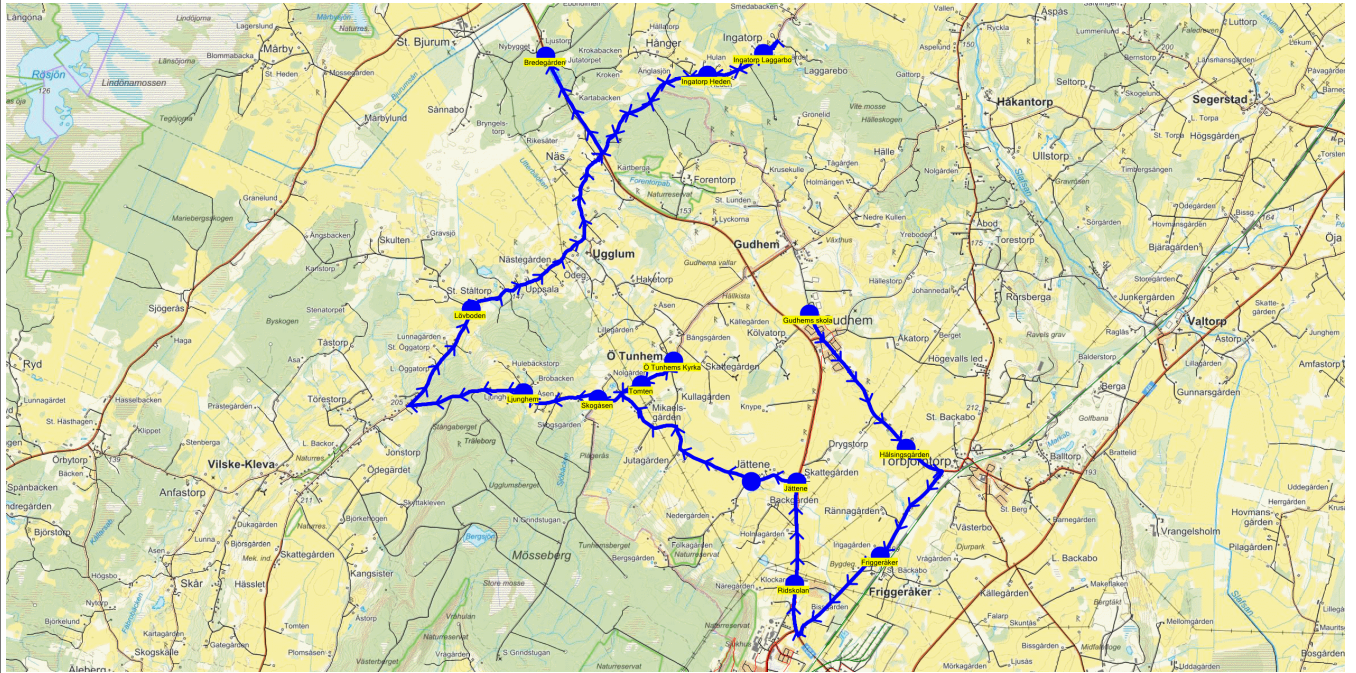

SKJUTS+
2023-08-03 12:11:28Entreprenör Connect Bus Söne AB
Fordon 14 Buss 14

Läsår 23/24

Turnr	Start kl	Slut kl	Linjesträckning			
TO644	13.25	14.05	Gudhems skola - Torbjörntorps skola - Gudhems skola - Mellersta Hälle - Håkantorp - Skogen - Yreboden - Tomten - Balltorp - Lillegården TORSDAGAR			
PunktNr	Hållplats	Km-Ack	Tid	På	Av	Byte
600	Gudhems skola	0	13.25	22		
41166	Torbjörntorps skola	3.49	13.32		22	
600	Gudhems skola	7.11	13.39	24		
623	Mellersta Hälle	9.48	13.44		2	
41155	Håkantorp	11.37	13.47		6	
41156	Skogen	12.27	13.49		1	
41157	Yreboden	13.05	13.51		2	
41160	Tomten	15.22	13.55		3	
636	Balltorp	17.85	14.01		7	
633	Lillegården	20.89	14.05		3	

SKJUTS+
2023-08-03 12:11:31Entreprenör Connect Bus Söne AB
Fordon 13 Buss 13

Läsår 23/24

Turnr	Start kl	Slut kl	Linjesträckning			
645	13.25	14.05	Gudhems skola - Hälsingsgården - Friggeråker - Ridskolan - Jättene - Jättene väg mot Nedergården - Tomten - Ö Tunhems Kyrka - Skogåsen - Ljunghem - Lövboden - Ingatorp Heden - Ingatorp Laggårbo - Bredegården MÅNDAGAR, TISDAGAR, ONSDAGAR och TORSDAGAR			
PunktNr	Hållplats	Km-Ack	Tid	På	Av	Byte
600	Gudhems skola	0	13.25	30		
114	Hälsingsgården	2.37	13.29		1	
630	Friggeråker	4.45	13.31		1	
41116	Ridskolan	6.82	13.35		1	
41114	Jättene	8.26	13.37		1	
679	Jättene väg mot Nedergården	8.93	13.38		4	
613	Tomten	11.71	13.42		4	
614	Ö Tunhems Kyrka	12.3	13.43		3	
612	Skogåsen	13.57	13.45		1	
611	Ljunghem	14.7	13.47		1	
610	Lövboden	17.99	13.52		2	
645	Ingatorp Heden	23.26	13.58		1	
644	Ingatorp Laggårbo	24.13	13.59		2	
41101	Bredegården	29.12	14.05		8	