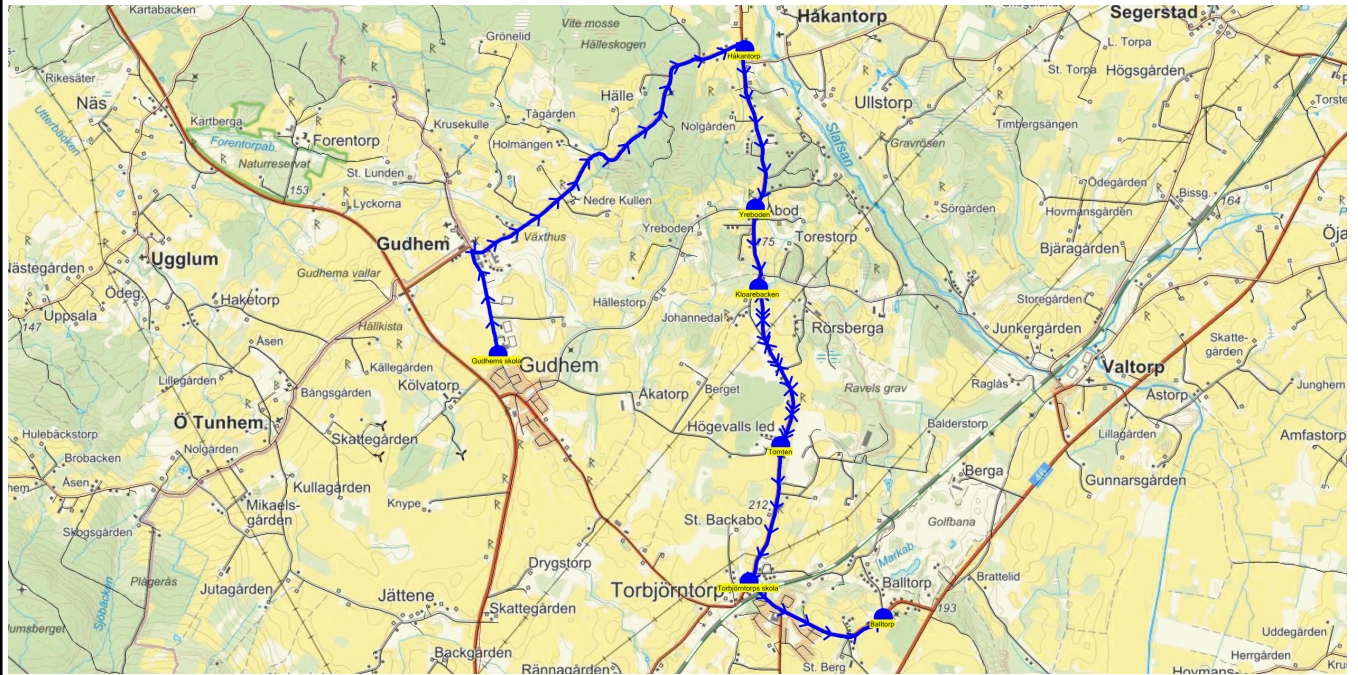

När det är olika antal elever olika dagar skrivs det största antalet med fet stil.

SKJUTS+
2023-08-03 12:11:35Entreprenör Connect Bus Söne AB
Fordon 14 Buss 14

Läsår 23/24

Turnr	Start kl	Slut kl	Linjesträckning			
M654	14.25	15.08	Gudhems skola - Mellersta Hälle - N Hälle - Håkantorp - Skogen - Yreboden - Kloarebacken - Tomten - Torbjörntorps skola - Balltorp - Lillegården MÅNDAGAR			
PunktNr	Hållplats	Km-Ack	Tid	På	Av	Byte
600	Gudhems skola	0	14.25	46		
623	Mellersta Hälle	2.37	14.32		1	
622	N Hälle	3.47	14.36		1	
41155	Håkantorp	4.26	14.39		3	
41156	Skogen	5.15	14.42		1	
41157	Yreboden	5.94	14.45		3	
41158	Kloarebacken	6.66	14.48		1	
41160	Tomten	8.11	14.52		4	
41166	Torbjörntorps skola	9.35	14.57		27	
41133	Balltorp	10.74	15.02		4	
633	Lillegården	13.78	15.08		1	

SKJUTS+
2023-08-03 12:11:37Entreprenör Connect Bus Söne AB
Fordon 14 Buss 14

Läsår 23/24

Turnr	Start kl	Slut kl	Linjesträckning			
TI654	14.25	15.08	Gudhems skola - Håkantorp - Yreboden - Tomten - Kloarebacken - Torbjörntorps skola - Balltorp TISDAGAR			
PunktNr	Hållplats	Km-Ack	Tid	På	Av	Byte
600	Gudhems skola	0	14.25	18		
41155	Håkantorp	4.26	14.38		1	
41157	Yreboden	5.7	14.43		2	
41160	Tomten	7.87	14.49		1	
41158	Kloarebacken	9.43	14.54			
41166	Torbjörntorps skola	12.25	15.02		12	
41133	Balltorp	13.64	15.08		2	