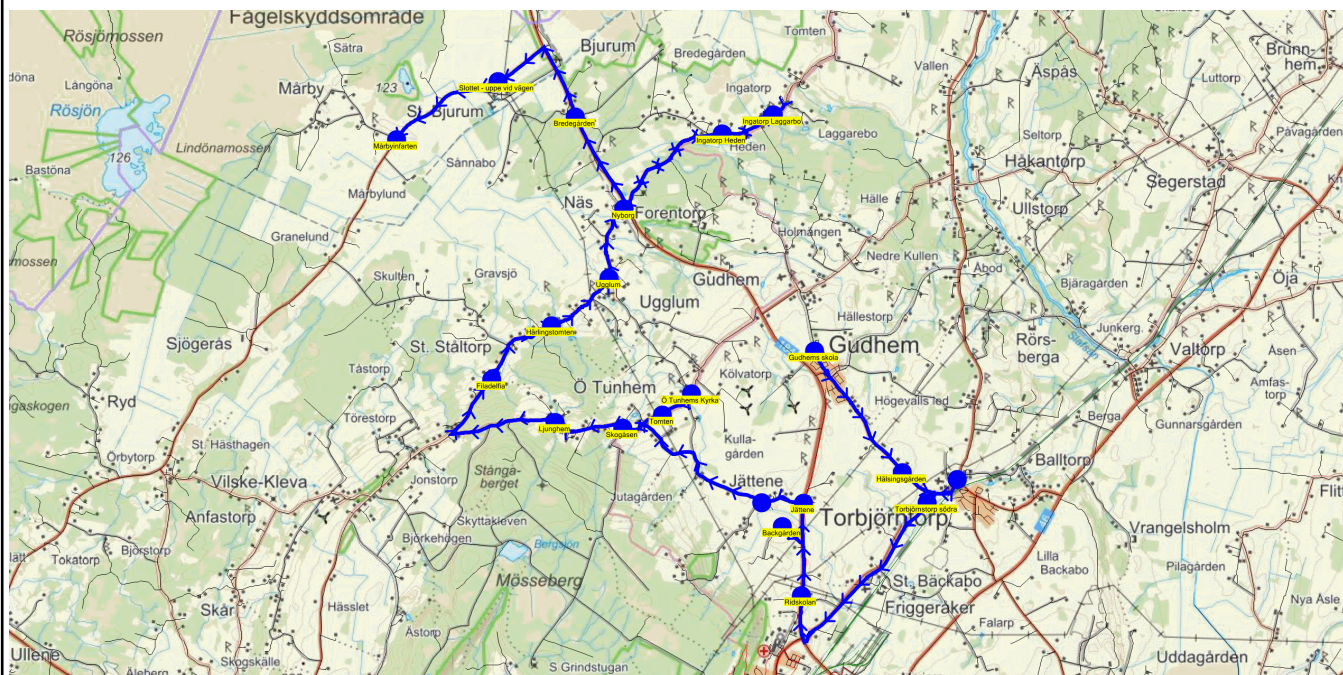

När det är olika antal elever olika dagar skrivs det största antalet med fet stil.

SKJUTS+
2023-08-03 12:11:55Entreprenör Connect Bus Söne AB
Fordon 14 Buss 14

Läsår 23/24

Turnr	Start kl	Slut kl	Linjesträckning			
M665	15.50	16.40	Gudhems skola - Torbjörnstorps skola - Torbjörnstorps södra - Ridskolan - Backgården - Jättene väg mot Nedergården - Jättene - Tomten - Ö Tunhems Kyrka - Skogåsen - Ljunghem - Filadelfia - Härlingstomten - Ugglum - Nyborg - Ingatorp Heden - Bredegården - Ingatorp Laggårbo - Slottet - uppe vid vägen - Mårbyinfarten MÅNDAGAR			
PunktNr	Hållplats	Km-Ack	Tid	På	Av	Byte
600	Gudhems skola	0	15.50	36		
41166	Torbjörnstorps skola	3.49	15.54		12	
41382	Torbjörnstorps södra	4.31	15.56			
41116	Ridskolan	7.98	16.00		1	
678	Backgården	9.21	16.02		1	
679	Jättene väg mot Nedergården	10.94	16.04		1	
41114	Jättene	11.66	16.05			
613	Tomten	15.13	16.08		1	
614	Ö Tunhems Kyrka	15.71	16.10		3	
612	Skogåsen	16.99	16.11		1	
611	Ljunghem	18.12	16.13		2	
41230	Filadelfia	20.84	16.16		1	
608	Härlingstomten	22.21	16.18		3	
41228	Ugglum	23.48	16.20		2	
41103	Nyborg	24.73	16.22		2	
645	Ingatorp Heden	26.8	16.24		1	
41101	Bredegården	30.42	16.28			
644	Ingatorp Laggårbo	35.3	16.32		1	
605	Slottet - uppe vid vägen	42.32	16.38		3	
603	Mårbyinfarten	44.19	16.40		1	

SKJUTS+
2023-08-03 12:11:58Entreprenör Connect Bus Söne AB
Fordon 14 Buss 14

Läsår 23/24

Turnr	Start kl	Slut kl	Linjesträckning
TI665	15.50	16.40	Gudhems skola - Hälsingsgården - Torbjörntorps skola - Torbjörnstorp södra - Ridskolan - Backgården - Jättene - Jättene väg mot Nedergården - Tomten - Ö Tunhems Kyrka - Skogåsen - Ljunghem - Filadelfia - Härlingstomten - Ugglum - Nyborg - Ingatorp Heden - Ingatorp Laggårbo - Bredegården - Slottet - uppe vid vägen - Mårbyinfarten TISDAGAR