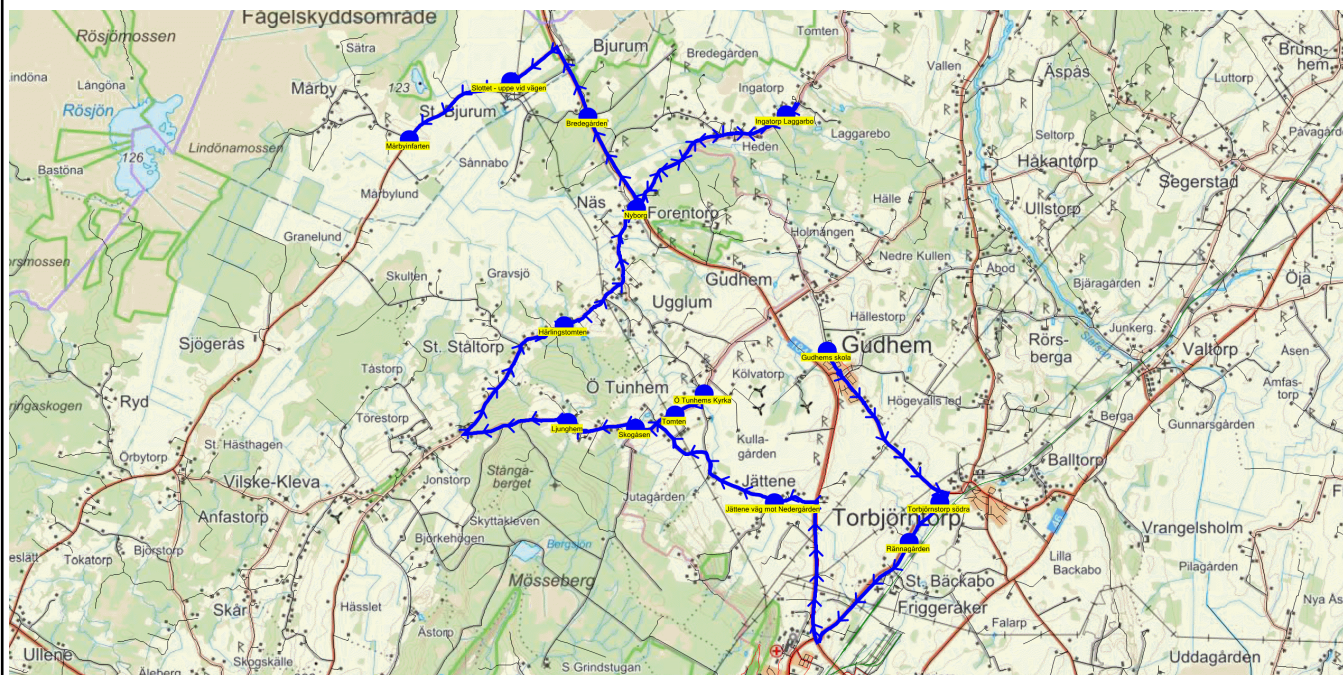

SKJUTS+
2023-08-03 12:11:45

Entreprenör Connect Bus Söne AB
Fordon 13 Buss 13

Läsår 23/24

Turnr	Start kl	Slut kl	Linjesträckning			
TI655	14.25	15.10	Gudhems skola - Torbjörnstorps södra - Rännagården - Jättene väg mot Nedergården - Tomten - Ö Tunhems Kyrka - Skogåsen - Ljunghem - Härlingstomten - Nyborg - Ingatorp Laggårbo - Bredegården - Slottet - uppe vid vägen - Mårbyinfarten TISDAGAR			
PunktNr	Hållplats	Km-Ack	Tid	På	Av	Byte
600	Gudhems skola	0	14.25	12		
41382	Torbjörnstorps södra	3.15	14.29			
41129	Rännagården	3.94	14.31			
679	Jättene väg mot Nedergården	8.93	14.37		2	
613	Tomten	11.71	14.40		1	
614	Ö Tunhems Kyrka	12.3	14.42		3	
612	Skogåsen	13.57	14.44		1	
611	Ljunghem	14.7	14.46			
608	Härlingstomten	18.79	14.51		1	
41103	Nyborg	21.2	14.55		1	
644	Ingatorp Laggårbo	24.13	14.58		1	
41101	Bredegården	29.12	15.04		1	
605	Slottet - uppe vid vägen	31.15	15.07		1	
603	Mårbyinfarten	33.03	15.10