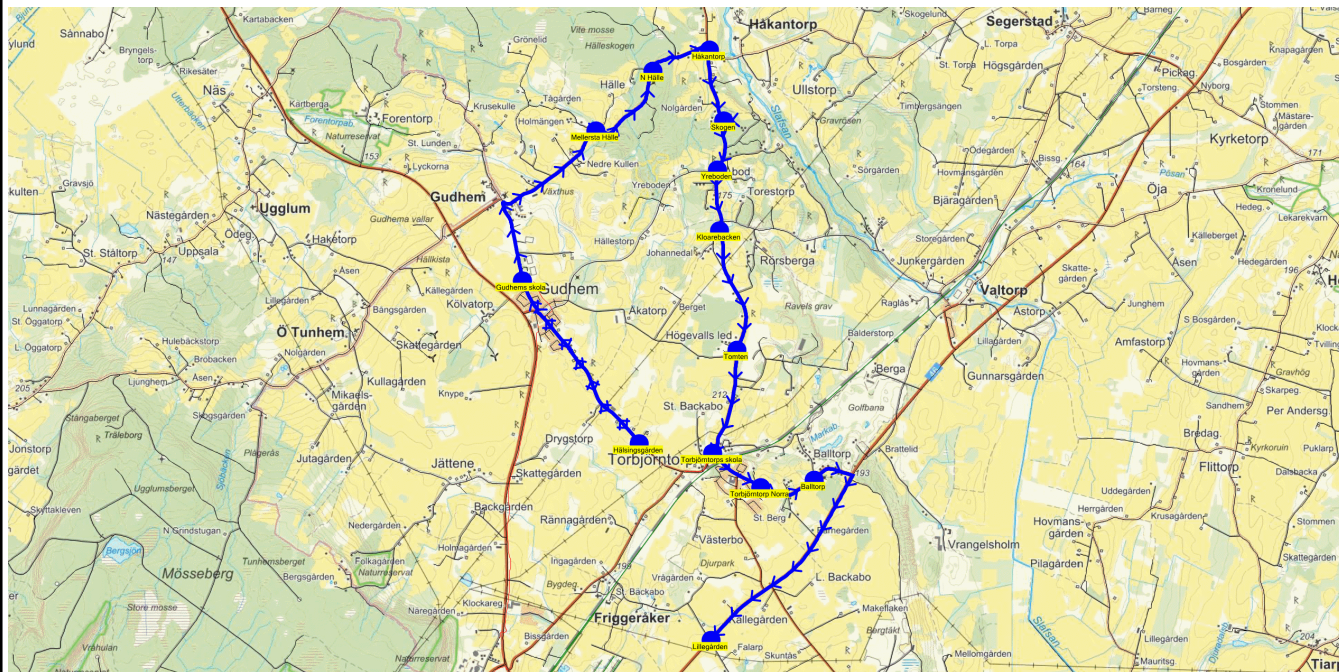

SKJUTS+
2023-08-03 12:11:12Entreprenör Connect Bus Söne AB
Fordon 14 Buss 14

Läsår 23/24

Turnr	Start kl	Slut kl	Linjesträckning			
634	13.25	14.10	Gudhems skola - Hälsingsgården - Gudhems skola - Mellersta Hälle - N Hälle - Håkantorp - Skogen - Yreboden - Kloarebacken - Tomten - Torbjörntorps skola - Torbjörntorp Norra - Balltorp - Lillegården FREDAG			
PunktNr	Hållplats	Km-Ack	Tid	På	Av	Byte
600	Gudhems skola	0	13.25			
114	Hälsingsgården	2.38	13.30			
600	Gudhems skola	4.74	13.36	47		
623	Mellersta Hälle	7.11	13.41		2	
622	N Hälle	8.21	13.45		1	
41155	Håkantorp	9	13.47		5	
41156	Skogen	9.9	13.49		1	
41157	Yreboden	10.68	13.51		1	
41158	Kloarebacken	11.4	13.54		1	
41160	Tomten	12.86	13.57		3	
41166	Torbjörntorps skola	14.1	14.00		24	
41132	Torbjörntorp Norra	14.79	14.03			
636	Balltorp	15.48	14.06		7	
633	Lillegården	18.52	14.10		2	