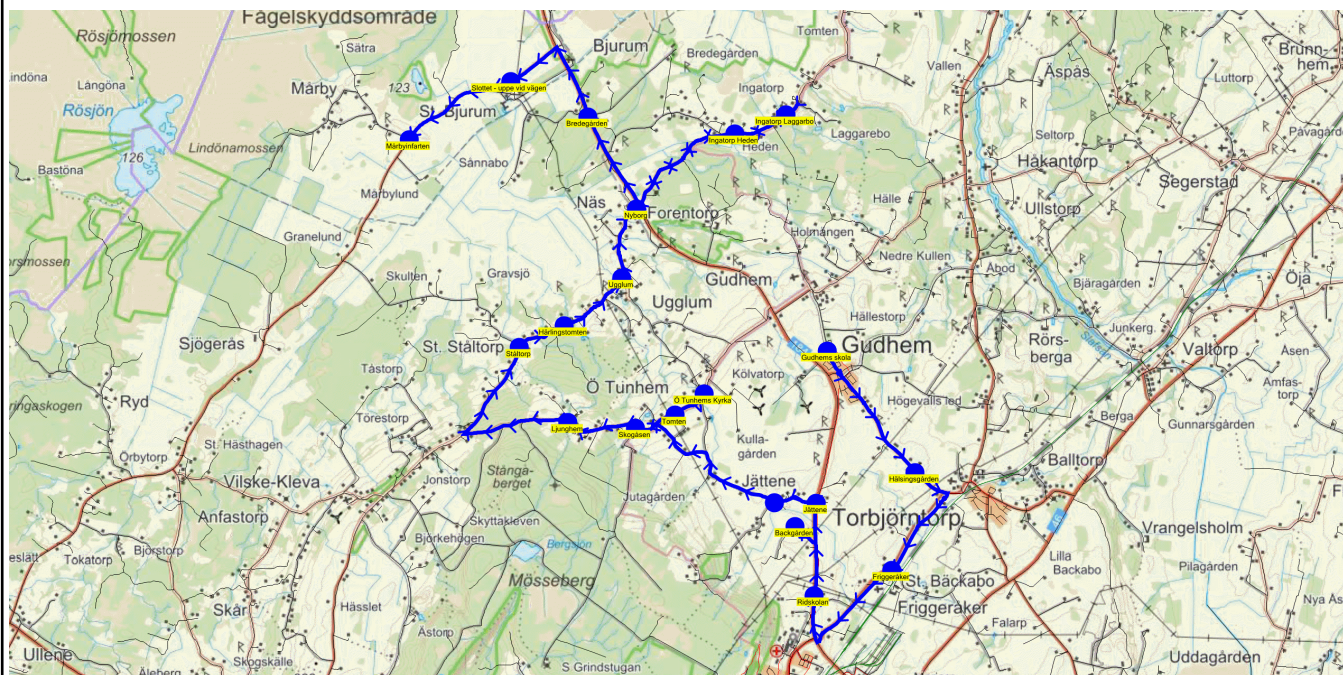

SKJUTS+
2023-08-03 12:11:16

Entreprenör Connect Bus Söne AB
Fordon 13 Buss 13

Läsår 23/24

Turnr	Start kl	Slut kl	Linjesträckning			
635	13.25	14.15	Gudhems skola - Hälsingsgården - Friggeråker - Ridskolan - Backgården - Jättene - Jättene väg mot Nedergården - Ö Tunhems Kyrka - Tomten - Skogåsen - Ljunghem - Ståltorp - Härlingstomten - Ugglum - Nyborg - Ingatorp Heden - Ingatorp Laggårbo - Bredegården - Slottet - uppe vid vägen - Mårbyinfarten FREDAG			
PunktNr	Hållplats	Km-Ack	Tid	På	Av	Byte
600	Gudhems skola	0	13.25	25		
114	Hälsingsgården	2.37	13.29		1	
630	Friggeråker	4.45	13.31		1	
41116	Ridskolan	6.82	13.35		1	
678	Backgården	8.06	13.37		1	
41114	Jättene	9.11	13.39		1	
679	Jättene väg mot Nedergården	9.78	13.40		3	
614	Ö Tunhems Kyrka	13.14	13.44		2	
613	Tomten	13.73	13.46		4	
612	Skogåsen	14.42	13.47			
611	Ljunghem	15.55	13.49		2	
41229	Ståltorp	18.83	13.54		2	
608	Härlingstomten	19.64	13.55		1	
41228	Ugglum	20.92	13.57		1	
41103	Nyborg	22.16	13.59			
645	Ingatorp Heden	24.22	14.02		1	
644	Ingatorp Laggårbo	25.1	14.04		1	
41101	Bredegården	30.08	14.09		1	
605	Slottet - uppe vid vägen	32.12	14.12			
603	Mårbyinfarten	33.99	14.15		2