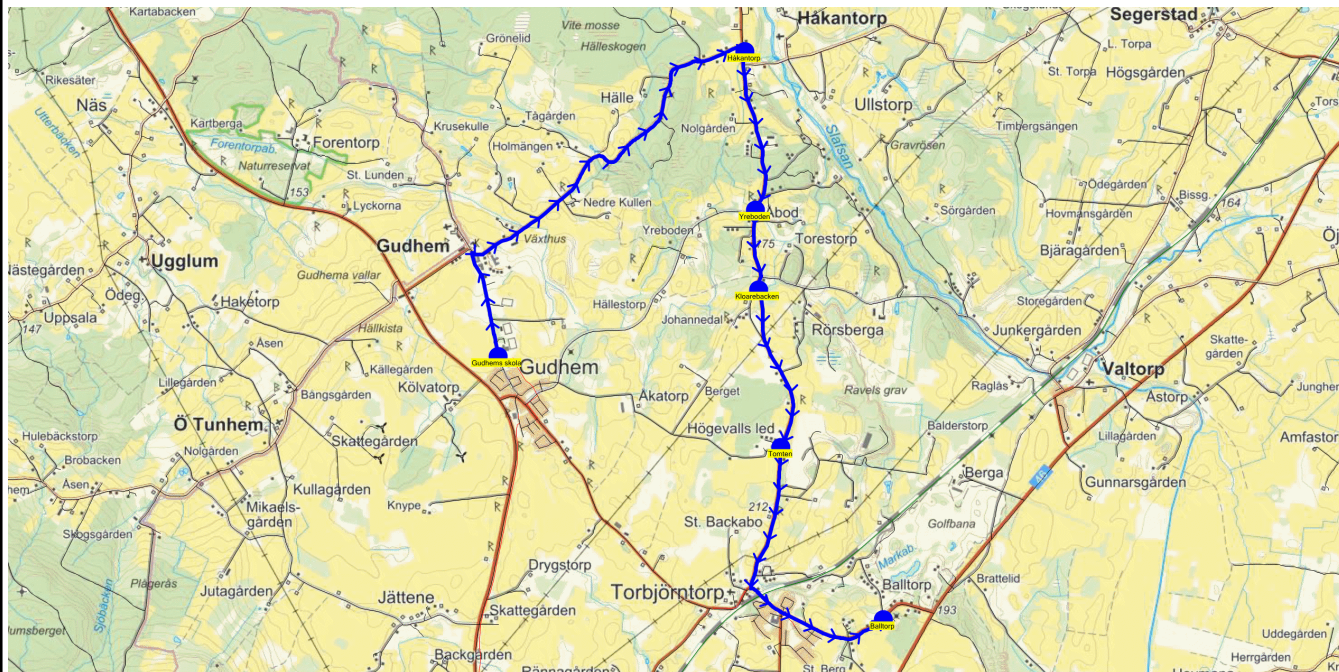

SKJUTS+
2023-08-03 12:11:40

Entreprenör Connect Bus Söne AB
Fordon 14 Buss 14

Läsår 23/24

Turnr	Start kl	Slut kl	Linjesträckning	PunktNr	Hållplats	Km-Ack	Tid	På	Av	Byte
F654	14.30	15.05	Gudhems skola - Håkantorp - Yreboden - Kloarebacken - Tomten - Balltorp FREDAGAR	600	Gudhems skola	0	14.30	7		
				41155	Håkantorp	4.26	14.43		1	
				41157	Yreboden	5.7	14.48		2	
				41158	Kloarebacken	6.41	14.51			
				41160	Tomten	7.87	14.55		2	
				636	Balltorp	10.49	15.05		2