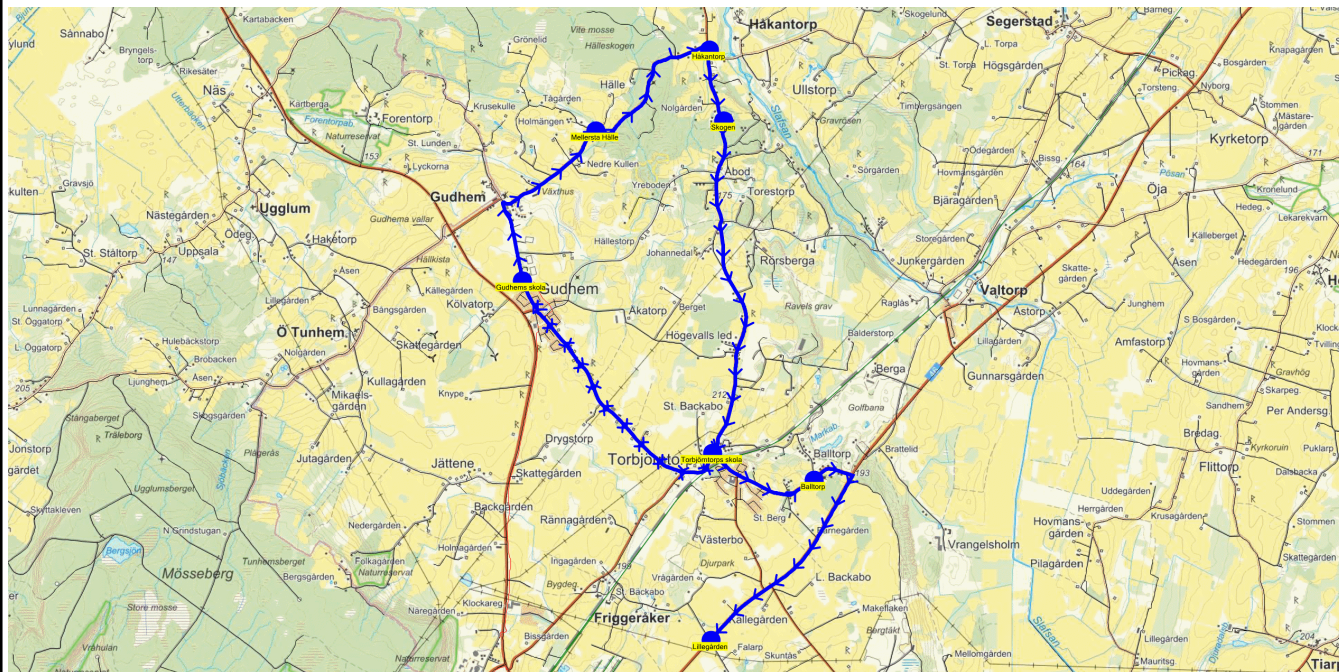

SKJUTS+
2023-08-03 12:11:20Entreprenör Connect Bus Söne AB
Fordon 14 Buss 14

Läsår 23/24

Turnr	Start kl	Slut kl	Linjesträckning			
M644	13.25	14.05	Gudhems skola - Torbjörntorps skola - Gudhems skola - Mellersta Hälle - Håkantorp - Skogen - Balltorp - Lillegården MÅNDAGAR			
PunktNr	Hållplats	Km-Ack	Tid	På	Av	Byte
600	Gudhems skola	0	13.25	9		
41166	Torbjörntorps skola	3.49	13.32		9	
600	Gudhems skola	7.11	13.39	10		
623	Mellersta Hälle	9.48	13.44		1	
41155	Håkantorp	11.37	13.49		3	
41156	Skogen	12.27	13.51			
636	Balltorp	17.85	14.01		5	
633	Lillegården	20.89	14.05		1	

SKJUTS+
2023-08-03 12:11:23Entreprenör Connect Bus Söne AB
Fordon 14 Buss 14

Läsår 23/24

Turnr	Start kl	Slut kl	Linjesträckning			
TI644	13.25	14.05	Gudhems skola - Torbjörntorps skola - Gudhems skola - Mellersta Hälle - Håkantorp - Skogen - Balltorp - Lillegården TISDAGAR			
PunktNr	Hållplats	Km-Ack	Tid	På	Av	Byte
600	Gudhems skola	0	13.25	15		
41166	Torbjörntorps skola	3.49	13.32		15	
600	Gudhems skola	7.11	13.39	14		
623	Mellersta Hälle	9.48	13.44		2	
41155	Håkantorp	11.37	13.49		5	
41156	Skogen	12.27	13.51		1	
636	Balltorp	17.85	14.01		5	
633	Lillegården	20.89	14.05		1	