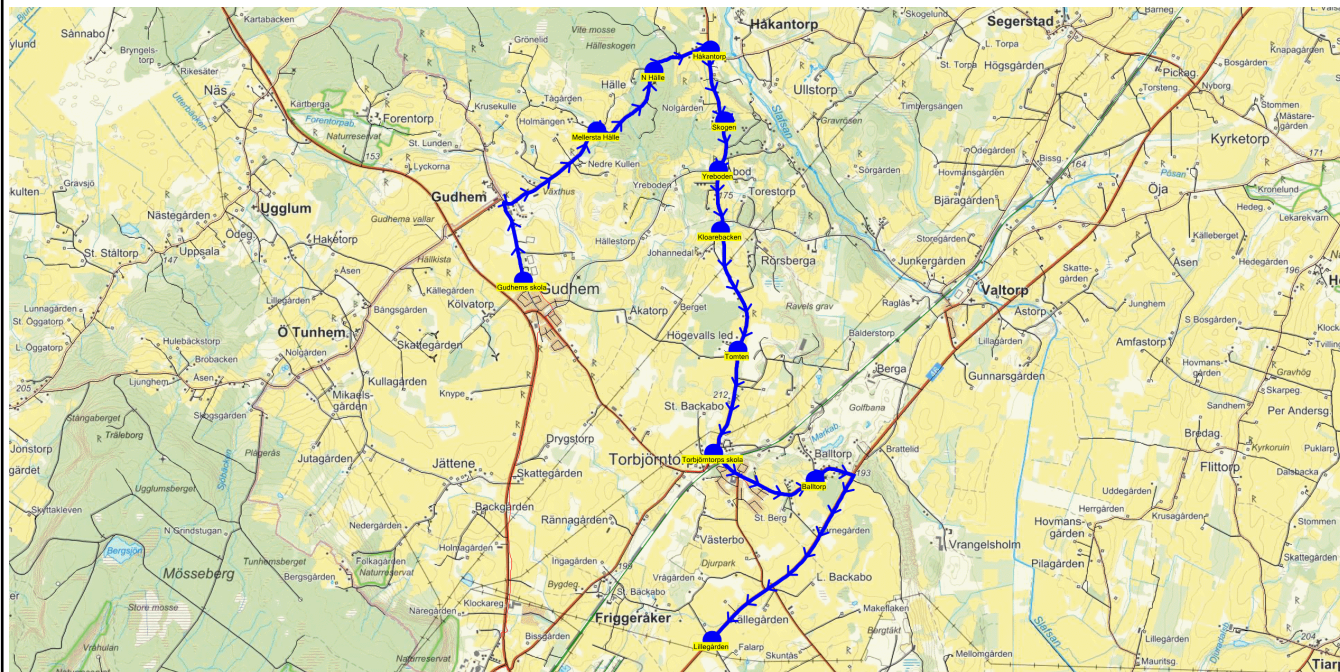

SKJUTS+
2023-08-03 12:11:31Entreprenör Connect Bus Söne AB
Fordon 13 Buss 13

Läsår 23/24

Turnr	Start kl	Slut kl	Linjesträckning			
645	13.25	14.05	Gudhems skola - Hälsingsgården - Friggeråker - Ridskolan - Jättene - Jättene väg mot Nedergården - Tomten - Ö Tunhems Kyrka - Skogåsen - Ljunghem - Lövboden - Ingatorp Heden - Ingatorp Laggårbo - Bredegården MÅNDAGAR, TISDAGAR, ONSDAGAR och TORSDAGAR			
PunktNr	Hållplats	Km-Ack	Tid	På	Av	Byte
600	Gudhems skola	0	13.25	30		
114	Hälsingsgården	2.37	13.29		1	
630	Friggeråker	4.45	13.31		1	
41116	Ridskolan	6.82	13.35		1	
41114	Jättene	8.26	13.37		1	
679	Jättene väg mot Nedergården	8.93	13.38		4	
613	Tomten	11.71	13.42		4	
614	Ö Tunhems Kyrka	12.3	13.43		3	
612	Skogåsen	13.57	13.45		1	
611	Ljunghem	14.7	13.47		1	
610	Lövboden	17.99	13.52		2	
645	Ingatorp Heden	23.26	13.58		1	
644	Ingatorp Laggårbo	24.13	13.59		2	
41101	Bredegården	29.12	14.05		8	

När det är olika antal elever olika dagar skrivs det största antalet med fet stil.

SKJUTS+
2023-08-03 12:11:35Entreprenör Connect Bus Söne AB
Fordon 14 Buss 14

Läsår 23/24

Turnr	Start kl	Slut kl	Linjesträckning			
M654	14.25	15.08	Gudhems skola - Mellersta Hälle - N Hälle - Håkantorp - Skogen - Yreboden - Kloarebacken - Tomten - Torbjörntorps skola - Balltorp - Lillegården MÅNDAGAR			
PunktNr	Hållplats	Km-Ack	Tid	På	Av	Byte
600	Gudhems skola	0	14.25	46		
623	Mellersta Hälle	2.37	14.32		1	
622	N Hälle	3.47	14.36		1	
41155	Håkantorp	4.26	14.39		3	
41156	Skogen	5.15	14.42		1	
41157	Yreboden	5.94	14.45		3	
41158	Kloarebacken	6.66	14.48		1	
41160	Tomten	8.11	14.52		4	
41166	Torbjörntorps skola	9.35	14.57		27	
41133	Balltorp	10.74	15.02		4	
633	Lillegården	13.78	15.08		1	