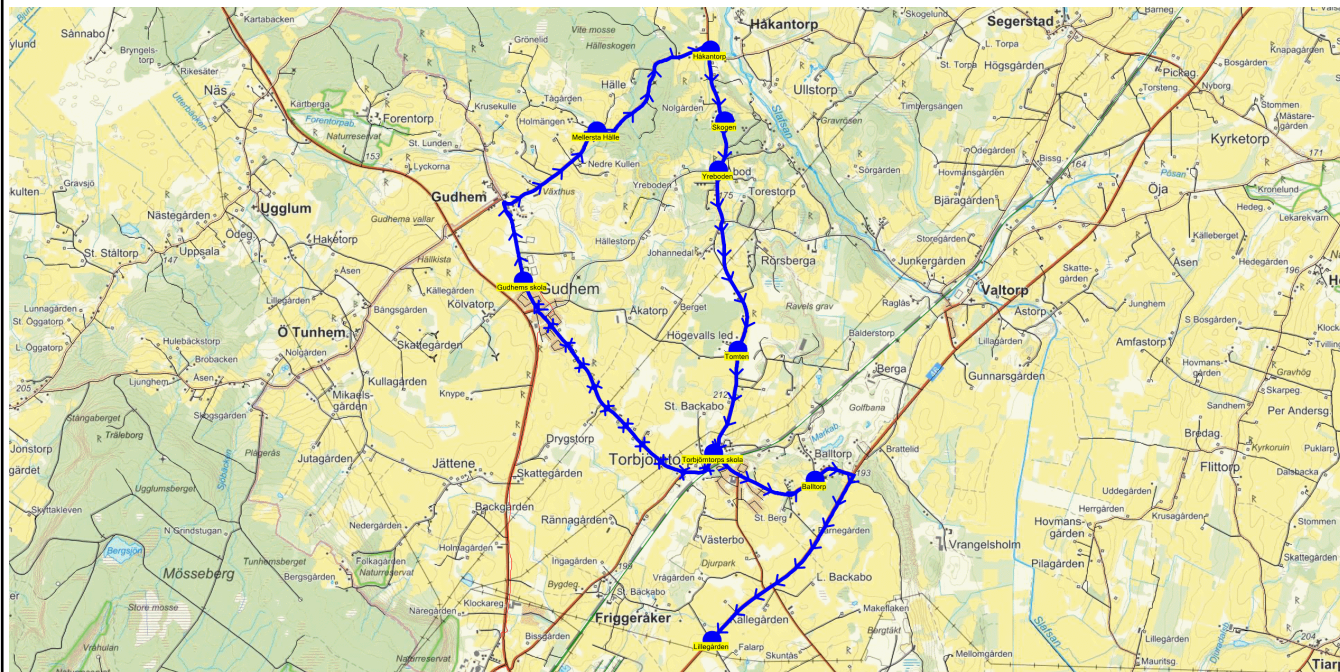

SKJUTS+
2023-08-03 12:11:26Entreprenör Connect Bus Söne AB
Fordon 14 Buss 14

Läsår 23/24

Turnr	Start kl	Slut kl	Linjesträckning	PunktNr	Hållplats	Km-Ack	Tid	På	Av	Byte
O644	13.25	14.05	Gudhems skola - Torbjörntorps skola - Gudhems skola - Mellersta Hälle - Håkantorp - Skogen - Balltorp - Lillegården ONSDAGAR	600	Gudhems skola	0	13.25	17		
				41166	Torbjörntorps skola	3.49	13.32		17	
				600	Gudhems skola	7.11	13.39	20		
				623	Mellersta Hälle	9.48	13.44		2	
				41155	Håkantorp	11.37	13.49		5	
				41156	Skogen	12.27	13.51		1	
				636	Balltorp	17.85	14.01		6	
				633	Lillegården	20.89	14.05		6	

SKJUTS+
2023-08-03 12:11:28Entreprenör Connect Bus Söne AB
Fordon 14 Buss 14

Läsår 23/24

Turnr	Start kl	Slut kl	Linjesträckning			
TO644	13.25	14.05	Gudhems skola - Torbjörntorps skola - Gudhems skola - Mellersta Hälle - Håkantorp - Skogen - Yreboden - Tomten - Balltorp - Lillegården TORSDAGAR			
PunktNr	Hållplats	Km-Ack	Tid	På	Av	Byte
600	Gudhems skola	0	13.25	22		
41166	Torbjörntorps skola	3.49	13.32		22	
600	Gudhems skola	7.11	13.39	24		
623	Mellersta Hälle	9.48	13.44		2	
41155	Håkantorp	11.37	13.47		6	
41156	Skogen	12.27	13.49		1	
41157	Yreboden	13.05	13.51		2	
41160	Tomten	15.22	13.55		3	
636	Balltorp	17.85	14.01		7	
633	Lillegården	20.89	14.05		3	