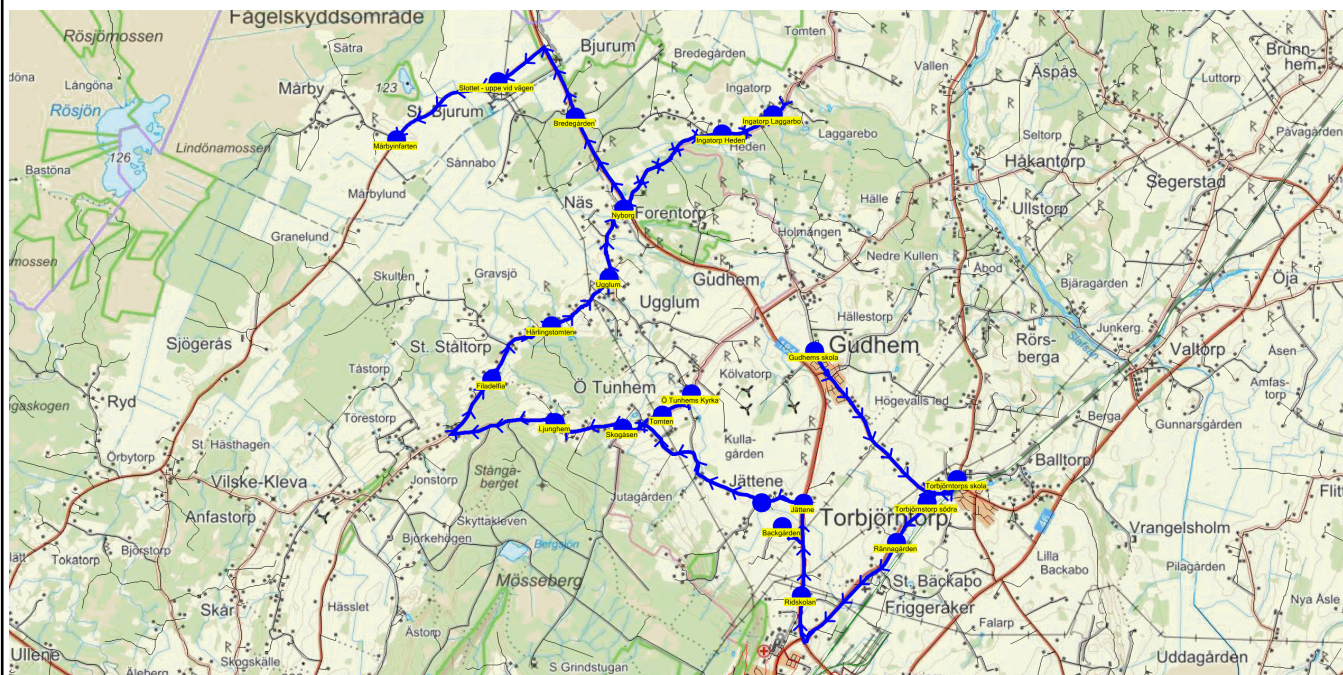

SKJUTS+
2023-08-03 12:11:45Entreprenör Connect Bus Söne AB
Fordon 13 Buss 13

Läsår 23/24

Turnr	Start kl	Slut kl	Linjesträckning			
TI655	14.25	15.10	Gudhems skola - Torbjörnstorps södra - Rännagården - Jättene väg mot Nedergården - Tomten - Ö Tunhems Kyrka - Skogåsen - Ljunghem - Härlingstomten - Nyborg - Ingatorp Laggårbo - Bredegården - Slottet - uppe vid vägen - Mårbyinfarten TISDAGAR			
PunktNr	Hållplats	Km-Ack	Tid	På	Av	Byte
600	Gudhems skola	0	14.25	12		
41382	Torbjörnstorps södra	3.15	14.29			
41129	Rännagården	3.94	14.31			
679	Jättene väg mot Nedergården	8.93	14.37		2	
613	Tomten	11.71	14.40		1	
614	Ö Tunhems Kyrka	12.3	14.42		3	
612	Skogåsen	13.57	14.44		1	
611	Ljunghem	14.7	14.46			
608	Härlingstomten	18.79	14.51		1	
41103	Nyborg	21.2	14.55		1	
644	Ingatorp Laggårbo	24.13	14.58		1	
41101	Bredegården	29.12	15.04		1	
605	Slottet - uppe vid vägen	31.15	15.07		1	
603	Mårbyinfarten	33.03	15.10			

SKJUTS+
2023-08-03 12:11:48Entreprenör Connect Bus Söne AB
Fordon 13 Buss 13

Läsår 23/24

Turnr	Start kl	Slut kl	Linjesträckning
F655	14.30	15.37	Gudhems skola - Torbjörntorps skola - Torbjörnstorp södra - Rännagården - Ridskolan - Backgården - Jättene - Jättene väg mot Nedergården - Tomten - Ö Tunhems Kyrka - Skogåsen - Ljunghem - Filadelfia - Härlingstomten - Ugglum - Nyborg - Ingatorp Heden - Ingatorp Laggårbo - Bredegården - Slottet - uppe vid vägen - Mårbyinfarten FREDAGAR