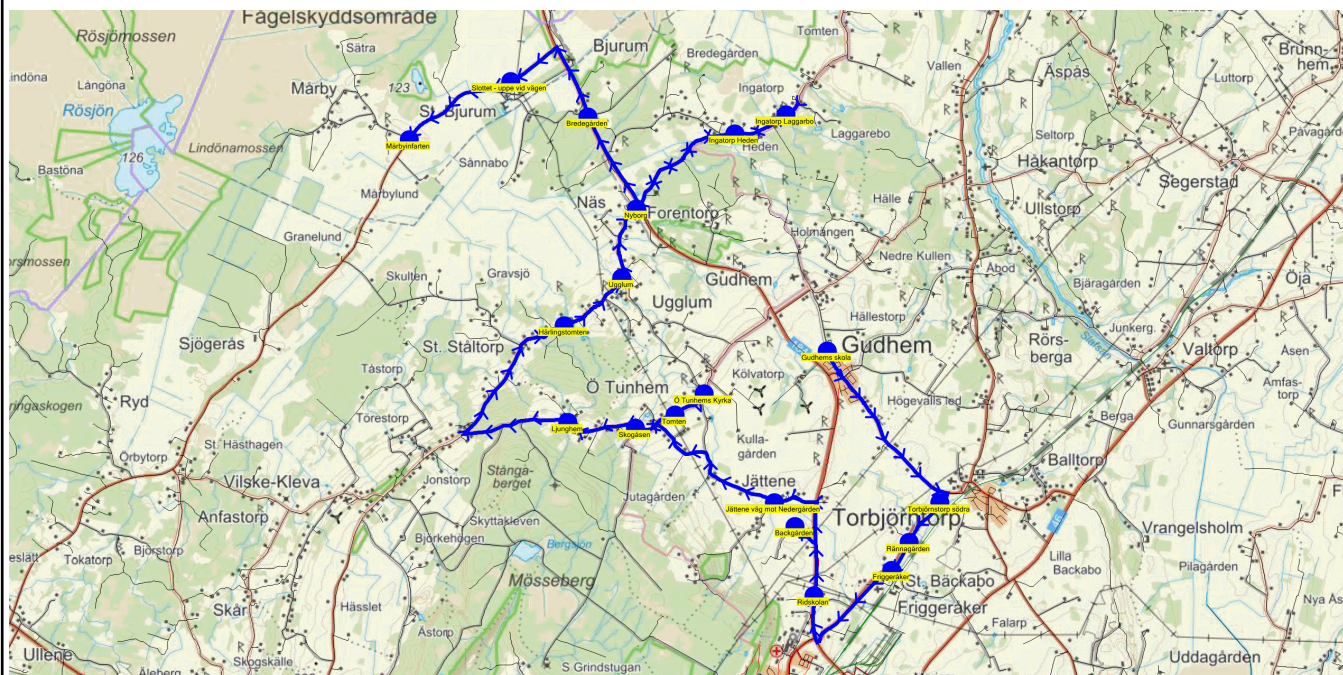

SKJUTS+
2023-08-03 12:11:40Entreprenör Connect Bus Söne AB
Fordon 14 Buss 14

Läsår 23/24

Turnr	Start kl	Slut kl	Linjesträckning	PunktNr	Hållplats	Km-Ack	Tid	På	Av	Byte
F654	14.30	15.05	Gudhems skola - Håkantorp - Yreboden - Kloarebacken - Tomten - Balltorp FREDAGAR	600	Gudhems skola	0	14.30	7		
				41155	Håkantorp	4.26	14.43		1	
				41157	Yreboden	5.7	14.48		2	
				41158	Kloarebacken	6.41	14.51			
				41160	Tomten	7.87	14.55		2	
				636	Balltorp	10.49	15.05		2	

SKJUTS+
2023-08-03 12:11:43Entreprenör Connect Bus Söne AB
Fordon 13 Buss 13

Läsår 23/24

Turnr	Start kl	Slut kl	Linjesträckning			
M655	14.25	15.10	Gudhems skola - Torbjörnstorpsödra - Rännagården - Friggeråker - Ridskolan - Backgården - Jättene väg mot Nedergården - Tomten - Ö Tunhems Kyrka - Skogåsen - Ljunghem - Härlingstomten - Ugglum - Nyborg - Ingatorp Heden - Ingatorp Laggårbo - Bredegården - Slottet - uppe vid vägen - Mårbyinfarten MÅNDAGAR			
PunktNr	Hållplats	Km-Ack	Tid	På	Av	Byte
600	Gudhems skola	0	14.25	29		
41382	Torbjörnstorpsödra	3.15	14.29			
41129	Rännagården	3.94	14.30			
630	Friggeråker	4.45	14.32		1	
41116	Ridskolan	6.82	14.35		1	
678	Backgården	8.06	14.37		1	
679	Jättene väg mot Nedergården	9.78	14.39		5	
613	Tomten	12.56	14.42		3	
614	Ö Tunhems Kyrka	13.14	14.43		4	
612	Skogåsen	14.42	14.45		1	
611	Ljunghem	15.55	14.47		2	
608	Härlingstomten	19.64	14.52		2	
41228	Ugglum	20.92	14.54		1	
41103	Nyborg	22.16	14.56		1	
645	Ingatorp Heden	24.22	14.58			
644	Ingatorp Laggårbo	25.1	15.00		2	
41101	Bredegården	30.08	15.05		2	
605	Slottet - uppe vid vägen	32.12	15.07		1	
603	Mårbyinfarten	33.99	15.10		2	