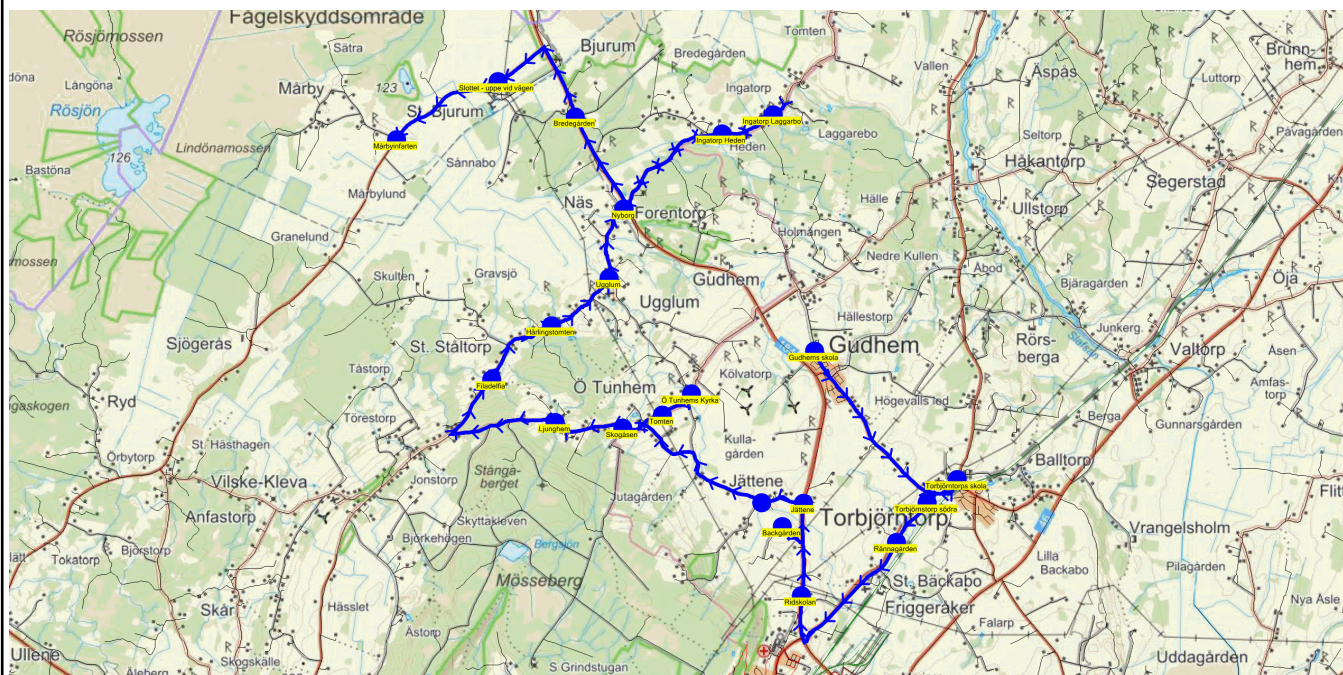

SKJUTS+
2023-08-03 12:12:01Entreprenör Connect Bus Söne AB
Fordon 14 Buss 14

Läsår 23/24

Turnr	Start kl	Slut kl	Linjesträckning
O665	15.50	16.40	Gudhems skola - Hälsingsgården - Torbjörntorps skola - Torbjörnstorp södra - Rännagården - Ridskolan - Backgården - Jättene - Jättene väg mot Nedergården - Tomten - Ö Tunhems Kyrka - Skogåsen - Ljunghem - Filadelfia - Härlingstomten - Ugglum - Nyborg - Ingatorp Heden - Ingatorp Laggårbo - Bredegården - Slottet - uppe vid vägen - Mårbyinfarten ONSDAGAR

PunktNr	Hållplats	Km-A	Tid	På	Av	Byte	PunktNr	Hållplats	Km-A	Tid	På	Av	Byte
600	Gudhems skola	0	15.50	72			612	Skogåsen	15.57	16.14			2
114	Hälsingsgården	2.37	15.53	1			611	Ljunghem	16.7	16.16			3
41166	Torbjörntorps skola	3.49	15.55	31			41230	Filadelfia	19.42	16.19			1
41382	Torbjörnstorp södra	4.31	15.57				608	Härlingstomten	20.79	16.21			5
41129	Rännagården	5.09	15.59				41228	Ugglum	22.07	16.23			2
41116	Ridskolan	7.98	16.03	1			41103	Nyborg	23.32	16.25			3
678	Backgården	9.21	16.05	1			645	Ingatorp Heden	25.38	16.28			1
41114	Jättene	10.26	16.06				644	Ingatorp Laggårbo	26.25	16.29			2
679	Jättene väg mot Nedergården	10.94	16.07	3			41101	Bredegården	31.24	16.35			1
613	Tomten	13.72	16.11	3			605	Slottet - uppe vid vägen	33.27	16.37			4
614	Ö Tunhems Kyrka	14.3	16.12	6			603	Mårbyinfarten	35.15	16.40			2

SKJUTS+
2023-08-03 12:12:03Entreprenör Connect Bus Söne AB
Fordon 14 Buss 14

Läsår 23/24

Turnr	Start kl	Slut kl	Linjesträckning
TO665	15.50	16.40	Gudhems skola - Torbjörnstorps skola - Torbjörnstorp södra - Rännagården - Ridskolan - Backgården - Jättene - Jättene väg mot Nedergården - Tomten - Ö Tunhems Kyrka - Skogåsen - Ljunghem - Filadelfia - Härlingstomten - Ugglum - Nyborg - Ingatorp Heden - Ingatorp Laggarbo - Bredegården - Slottet - uppe vid vägen - Mårbyinfarten TORSDAGAR