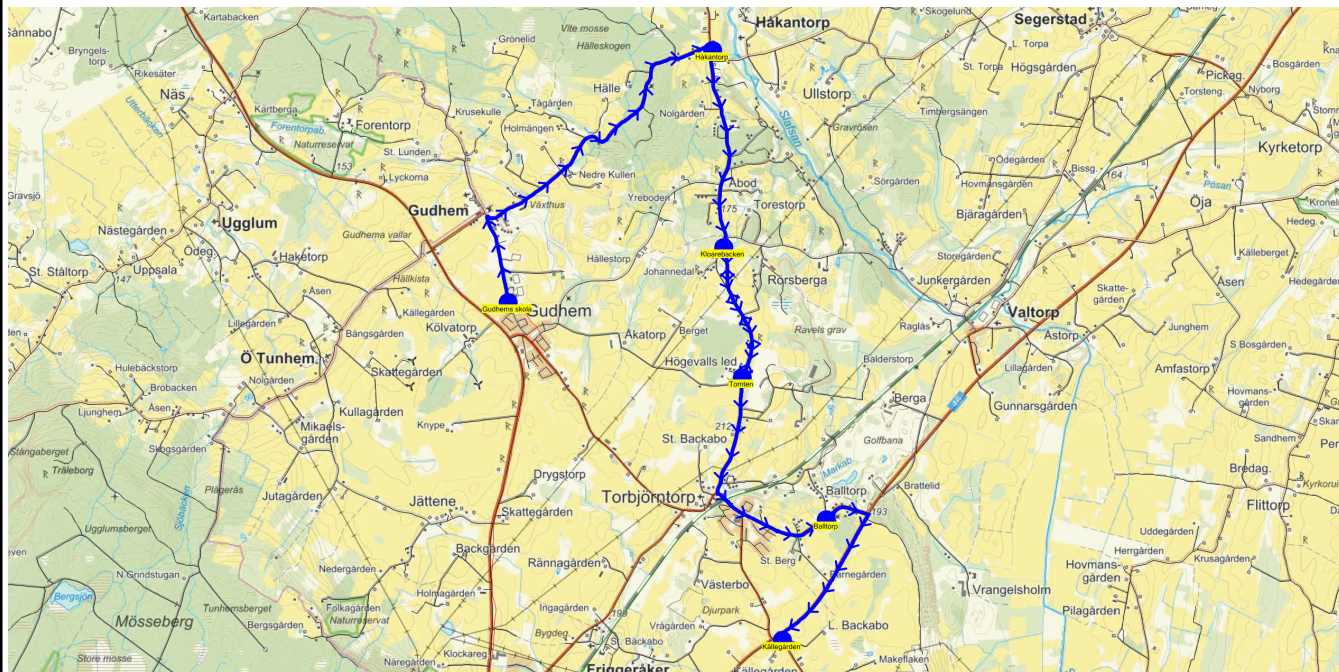

SKJUTS+
2023-08-03 12:11:52

Entreprenör Connect Bus Söne AB
Fordon 13 Buss 13

Läsår 23/24

Turnr	Start kl	Slut kl	Linjesträckning	PunktNr	Hållplats	Km-Ack	Tid	På	Av	Byte
664	15.50	16.16	Gudhems skola - Håkantorp - Tomten - Kloarebacken - Balltorp - Källegården MÅNDAGAR, TISDAGAR, ONSDAGAR och TORSDAGAR	600	Gudhems skola	0	15.50	10		
				41155	Håkantorp	4.26	15.57		1	
				41160	Tomten	7.87	16.03		4	
				41158	Kloarebacken	9.43	16.05		2	
				636	Balltorp	13.64	16.12		3	
				634	Källegården	15.79	16.16		5	

När det är olika antal elever olika dagar skrivs det största antalet med fet stil.