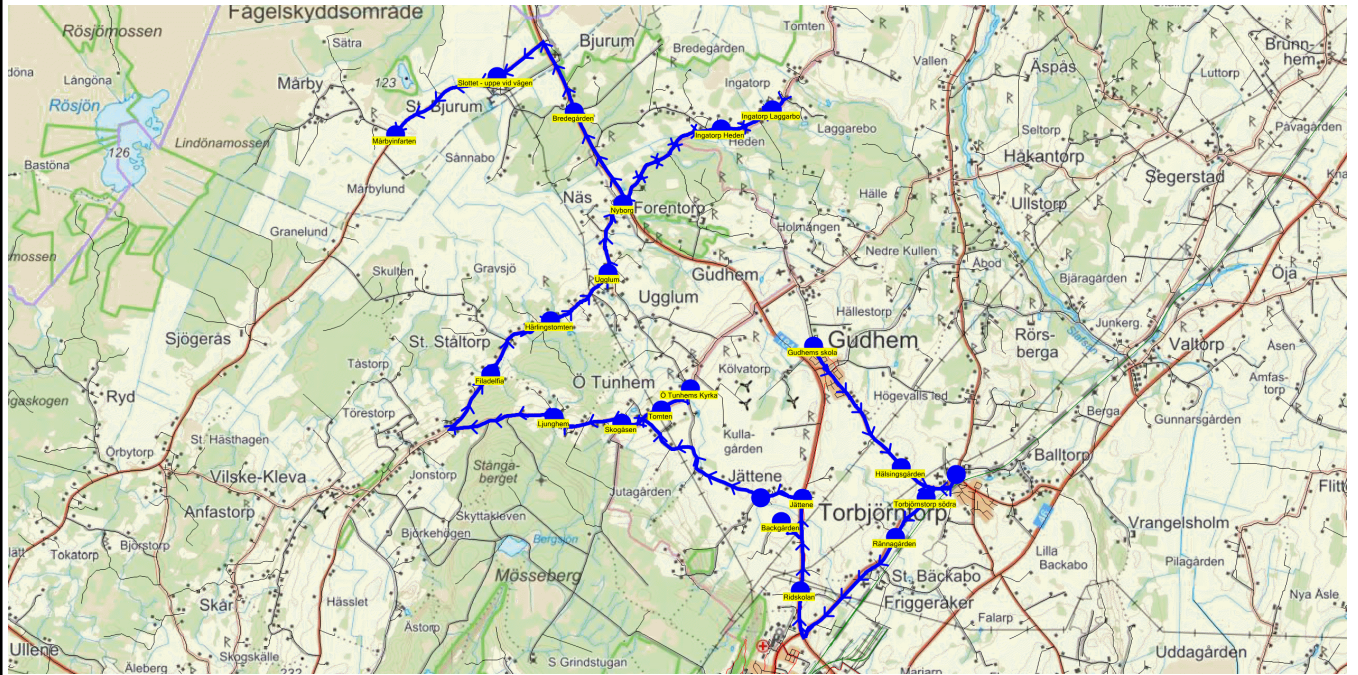

SKJUTS+
2023-08-03 12:11:58Entreprenör Connect Bus Söne AB
Fordon 14 Buss 14

Läsår 23/24

Turnr	Start kl	Slut kl	Linjesträckning
TI665	15.50	16.40	Gudhems skola - Hälsingsgården - Torbjörntorps skola - Torbjörnstorp södra - Ridskolan - Backgården - Jättene - Jättene väg mot Nedergården - Tomten - Ö Tunhems Kyrka - Skogåsen - Ljunghem - Filadelfia - Härlingstomten - Ugglum - Nyborg - Ingatorp Heden - Ingatorp Laggårbo - Bredegården - Slottet - uppe vid vägen - Mårbyinfarten TISDAGAR

SKJUTS+
2023-08-03 12:12:01Entreprenör Connect Bus Söne AB
Fordon 14 Buss 14

Läsår 23/24

Turnr	Start kl	Slut kl	Linjesträckning
O665	15.50	16.40	Gudhems skola - Hälsingsgården - Torbjörntorps skola - Torbjörnstorp södra - Rännagården - Ridskolan - Backgården - Jättene - Jättene väg mot Nedergården - Tomten - Ö Tunhems Kyrka - Skogåsen - Ljunghem - Filadelfia - Härlingstomten - Ugglum - Nyborg - Ingatorp Heden - Ingatorp Laggårbo - Bredegården - Slottet - uppe vid vägen - Mårbyinfarten ONSDAGAR