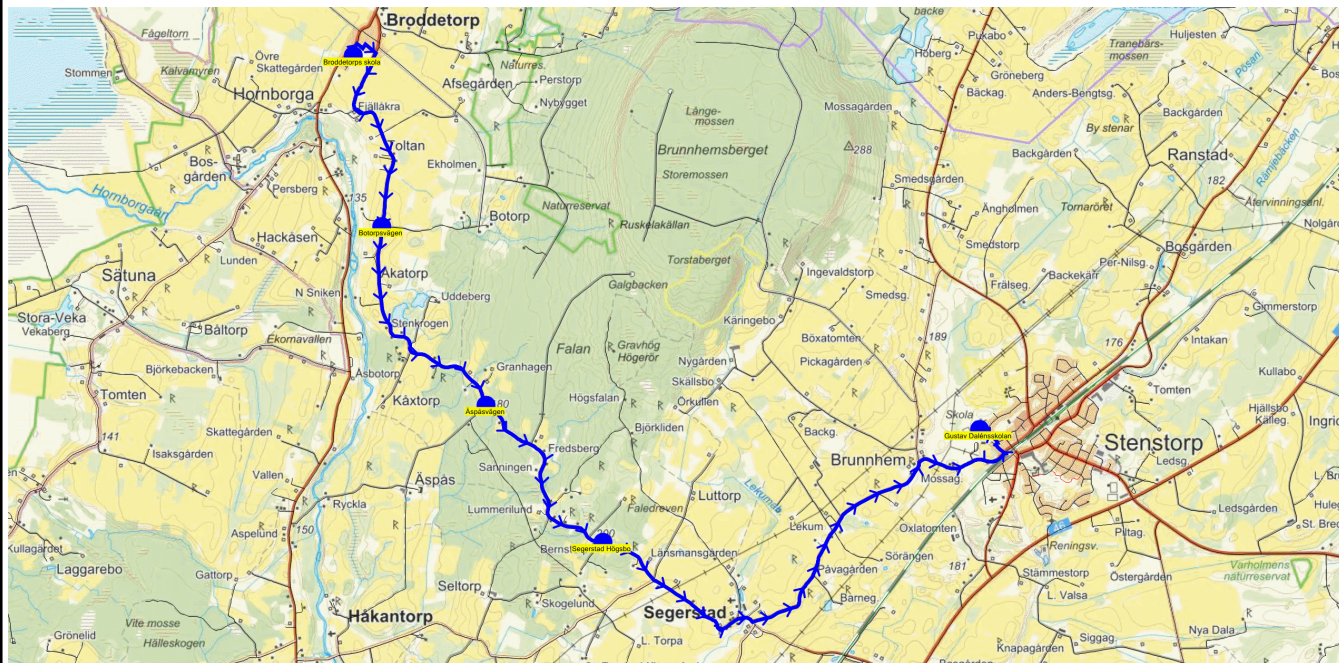

Turnr	Start kl	Slut kl	Linjesträckning			
611	7.30	7.50	Brestorp - Bolum - Bolum skolan - Alvhem - Lunnagården - Kalkbruket - Grottesgården - Skattegården - Broddetorps skola MÅNDAGAR - FREDAGAR			
PunktNr	Hållplats	Km-Ack	Tid	På	Av	Byte
41145	Brestorp	0	7.30	3		2
41144	Bolum	0.56	7.31	1		1
41143	Bolum skolan	1.2	7.33			
41399	Alvhem	3.71	7.36	7		1
41140	Lunnagården	6	7.39	1		1
41139	Kalkbruket	6.37	7.41	1		
654	Grottesgården	9.47	7.45	3		
655	Skattegården	10.74	7.47	3		
602	Broddetorps skola	12.98	7.50		19	5

När det är olika antal elever olika dagar skrivs det största antalet med fet stil.

SKJUTS+
2023-06-26 10:57:36Entreprenör Vy Buss AB
Fordon 18 Buss 18

Läsår 23/24

Turnr	Start kl	Slut kl	Linjesträckning			
612	7.26	7.52	Kolonin - Lunnan - Tjursbacke - Vekaberg - Sätuna fd affären - Båltorp - Skattegården - Åspåsvägen - Kåxtorp - Broddetorps skola MÅNDAGAR - FREDAGAR			
PunktNr	Hållplats	Km-Ack	Tid	På	Av	Byte
41149	Kolonin	0	7.26			
642	Lunnan	1.79	7.29	5		4
650	Tjursbacke	4.84	7.33	4		2
688	Vekaberg	6.5	7.35	3		2
643	Sätuna fd affären	6.7	7.36	4		2
649	Båltorp	7.47	7.38	1		1
41153	Skattegården	10.02	7.42	2		1
510	Åspåsvägen	12.99	7.46	2		
656	Kåxtorp	13.98	7.47	3		
602	Broddetorps skola	17.4	7.52		24	12

När det är olika antal elever olika dagar skrivs det största antalet med fet stil.

SKJUTS+
2023-06-26 10:57:38Entreprenör Vy Buss AB
Fordon 30 Buss 30

Läsår 23/24

Turnr	Start kl	Slut kl	Linjesträckning	PunktNr	Hållplats	Km-Ack	Tid	På	Av	Byte
670	8.00	8.20	Broddetorps skola - Botorpsvägen - Äspåsvägen - Segerstad Högsbo - Gustav Dalénsskolan							
			MÅNDAGAR - FREDAGAR							
				602	Broddetorps skola	0	8.00	22		17
				657	Botorpsvägen	2.17	8.04	1		
				510	Äspåsvägen	4.41	8.08	3		
				512	Segerstad Högsbo	6.32	8.11			
				41279	Gustav Dalénsskolan	11.58	8.20		26	