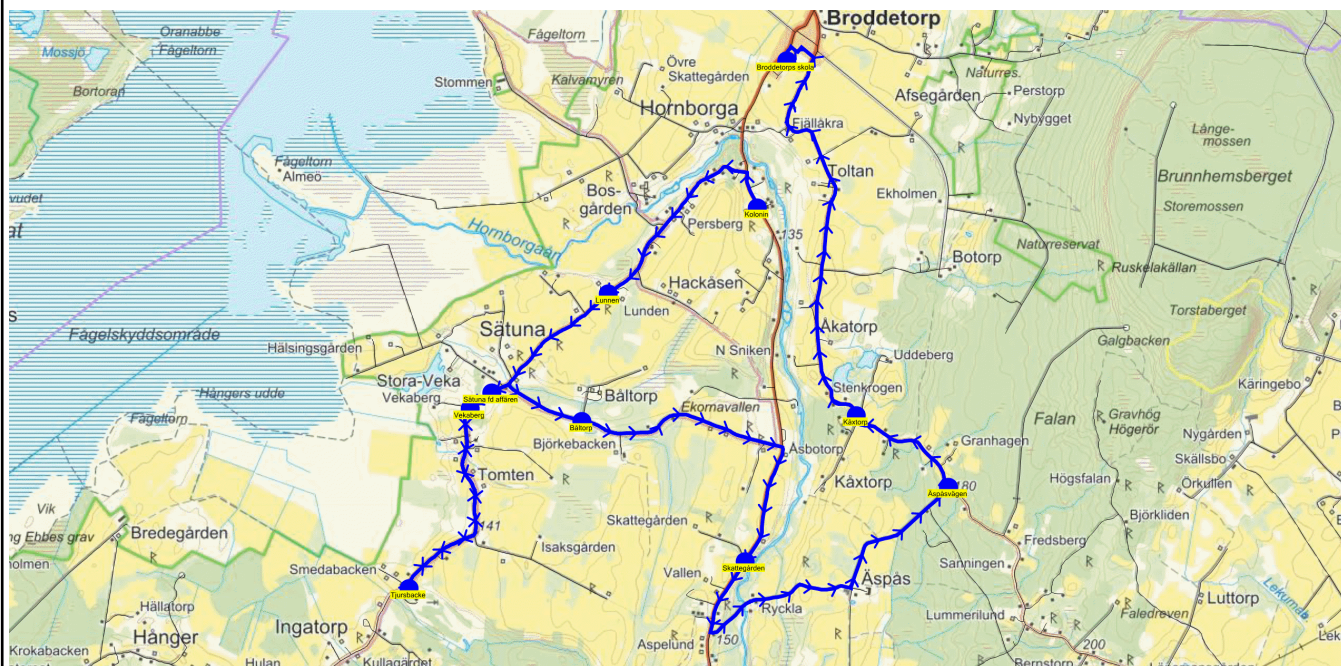

Turnr	Start kl	Slut kl	Linjesträckning			
611	7.30	7.50	Brestorp - Bolum - Bolum skolan - Alvhem - Lunnagården - Kalkbruket - Grottesgården - Skattegården - Broddetorps skola MÅNDAGAR - FREDAGAR			
PunktNr	Hållplats	Km-Ack	Tid	På	Av	Byte
41145	Brestorp	0	7.30	3		2
41144	Bolum	0.56	7.31	1		1
41143	Bolum skolan	1.2	7.33			
41399	Alvhem	3.71	7.36	7		1
41140	Lunnagården	6	7.39	1		1
41139	Kalkbruket	6.37	7.41	1		
654	Grottesgården	9.47	7.45	3		
655	Skattegården	10.74	7.47	3		
602	Broddetorps skola	12.98	7.50		19	5

När det är olika antal elever olika dagar skrivs det största antalet med fet stil.

SKJUTS+
2023-06-26 10:57:36Entreprenör Vy Buss AB
Fordon 18 Buss 18

Läsår 23/24

Turnr	Start kl	Slut kl	Linjesträckning			
612	7.26	7.52	Kolonin - Lunnan - Tjursbacke - Vekaberg - Sätuna fd affären - Båltorp - Skattegården - Åspåsvägen - Kåxtorp - Broddetorps skola MÅNDAGAR - FREDAGAR			
PunktNr	Hållplats	Km-Ack	Tid	På	Av	Byte
41149	Kolonin	0	7.26			
642	Lunnan	1.79	7.29	5		4
650	Tjursbacke	4.84	7.33	4		2
688	Vekaberg	6.5	7.35	3		2
643	Sätuna fd affären	6.7	7.36	4		2
649	Båltorp	7.47	7.38	1		1
41153	Skattegården	10.02	7.42	2		1
510	Åspåsvägen	12.99	7.46	2		
656	Kåxtorp	13.98	7.47	3		
602	Broddetorps skola	17.4	7.52		24	12

När det är olika antal elever olika dagar skrivs det största antalet med fet stil.

SKJUTS+
2023-06-26 10:57:38Entreprenör Vy Buss AB
Fordon 30 Buss 30

Läsår 23/24

Turnr	Start kl	Slut kl	Linjesträckning	PunktNr	Hållplats	Km-Ack	Tid	På	Av	Byte
670	8.00	8.20	Broddetorps skola - Botorpsvägen - Äspåsvägen - Segerstad Högsbo - Gustav Dalénsskolan							
			MÅNDAGAR - FREDAGAR							
				602	Broddetorps skola	0	8.00	22		17
				657	Botorpsvägen	2.17	8.04	1		
				510	Äspåsvägen	4.41	8.08	3		
				512	Segerstad Högsbo	6.32	8.11			
				41279	Gustav Dalénsskolan	11.58	8.20		26	